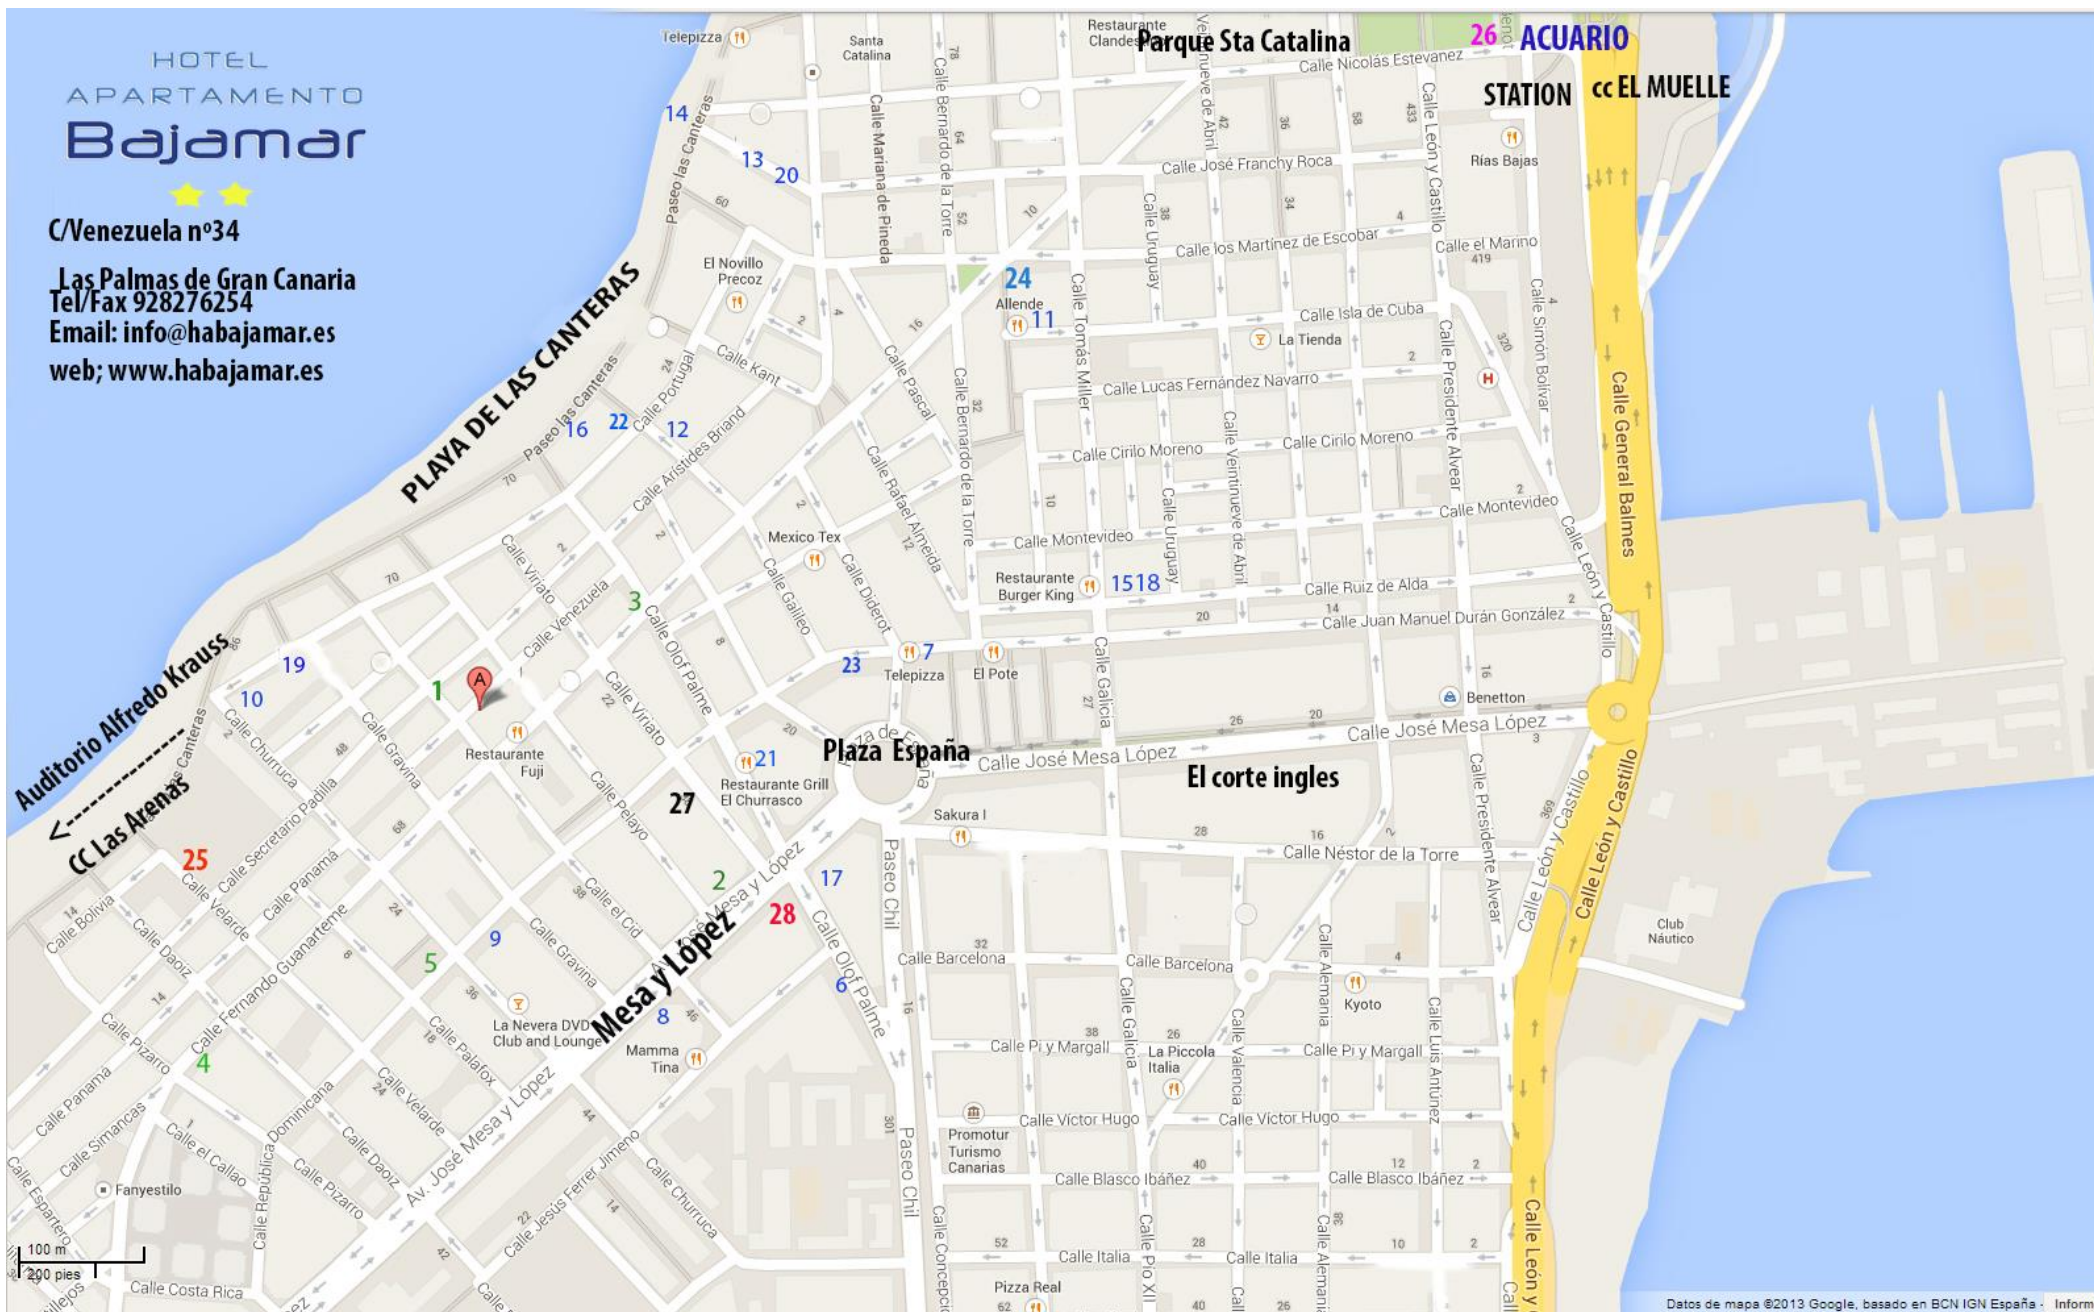

# HOTEL APARTAMENTO Bajamar

C/Venezuela nº34

Las Palmas de Gran Canaria

Tel/Fax 928276254

Email: info@habajamar.es

web; www.habajamar.es

Datos de mapa ©2013 Google, basado en BCN IGN España · Informa

- |                      |                     |                         |                       |                         |                         |                       |
|----------------------|---------------------|-------------------------|-----------------------|-------------------------|-------------------------|-----------------------|
| 1. Mini Market (2am) | 5. Market Mercadona | 9. Pata Rodri           | 13. Bodega extremeña  | 17. Jamón Mundo Iberico | 21. Asador El Churrasco | 25. Parking S.Padilla |
| 2. Spar              | 6. Bar Los Rosales  | 10. Tapas Enyesque      | 14. Basal             | 18. 200gr               | 22. Japones Hito        | 26 Tourist Point      |
| 3. Market Hiperdino  | 7. Hermanos Garcia  | 11. Tapas Allende       | 15. Llevame al huerto | 19. El Mestizo          | 23 Pizzeria Traviatta   | 27 Rent Car: Orlando  |
| 4. Market Supercor   | 8. Café Reggina     | 12. Tapas Tasca Galileo | 16. La Bikina         | 20. Lucira              | 24. El conejo Alegre    | 28 Bus Vegueta nº: 17 |